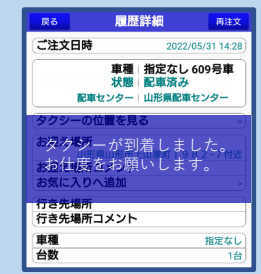

観TAXI光 TAXI 光

LINE taxsite

観TAXI光 専用アプリ + LINE taxsite

観TAXI光

タクシーで山形・上山の快適な旅を！
観光タクシー株式会社

最短
地図から2ポチッ!

約1分~5分でご用意できます

この場所に指定 **One**

いますぐ呼ぶ **Two**

お迎え先を指定してタクシーを呼ぶ

注文完了・位置確認

到着

【1】場所をきめる
場所の説明は不要です。場所がわからなくてもGPS使用で乗車場所が指定できます。

【2】注文する
お迎え場所や先場所など確認してから、「いますぐ呼ぶ」をタップ！到着予定時間が表示されます。

【3】到着をお知らせ
お迎え場所にタクシーが到着すると、到着のお知らせメッセージが表示されます。それまで、自宅や店舗・施設内でお待ちください。

LINE で
観光タクシーがよべるよ!

さがせる
QRコードで友だち追加しよう!

LINEで観光タクシーを呼ぶには?

【A】位置情報からさがす

メッセージ入力欄の「+」ボタンをタップし、「位置情報」を選択します。タクシーを呼びたい場所の位置を送信します。

【B】スポット名または住所を送って探す

メッセージ入力欄から「文翔館」「山形駅」などのスポット名または「住所」を送信し、候補の中から該当のスポットを選択します。