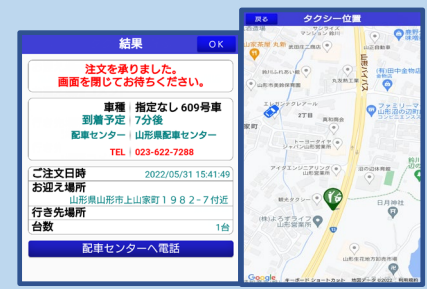

観TAXI光 TAXI 光

LINE taxsite

観TAXI光 専用アプリ + LINE taxsite

観TAXI光

タクシーで山形・上山の快適な旅を！
観光タクシー株式会社

最短
地図から2ポチッ!

約1分~5分でご用意できます

この場所に指定 **One**

いますぐ呼ぶ **Two**

お迎え先を指定してタクシーを呼ぶ

注文完了・位置確認

到着

【1】場所をきめる
場所の説明は不要です。場所がわからなくてもGPS使用で乗車場所が指定できます。

【2】注文する
お迎え場所や先場所など確認してから、「いますぐ呼ぶ」をタップ！到着予定時間が表示されます。

【3】到着をお知らせ
お迎え場所にタクシーが到着すると、到着のお知らせメッセージが表示されます。それまで、自宅や店舗・施設内でお待ちください。

LINE で
観光タクシーがよべるよ!

さがせる
QRコードで友だち追加しよう!

LINEで観光タクシーを呼ぶには?

【A】位置情報からさがす

メッセージ入力欄の「+」ボタンをタップし、「位置情報」を選択します。タクシーを呼びたい場所の位置を送信します。

【B】スポット名または住所を送って探す

メッセージ入力欄から「文翔館」「山形駅」などのスポット名または「住所」を送信し、候補の中から該当のスポットを選択します。

タクシーをよぶ/
会社情報を見る

観光タクシー株式会社
営業時間：24時間365日注文受付可能

電話で タクシーを呼ぶとき
目撃がある 会社情報を見たいとき

【A】か【B】で送った乗車場所について配車可能なタクシー会社が返信されますので、「観光タクシー株式会社」を選択して「電話する」をタップします。