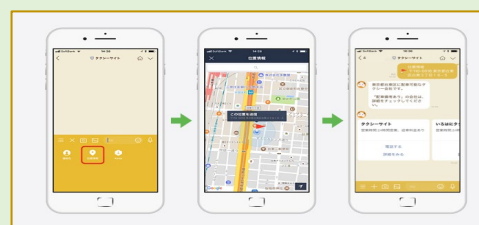

観TAXI光 TAXI 光

LINE taxsite

観TAXI光 専用アプリ + LINE taxsite

観TAXI光

タクシーで山形・上山の快適な旅を！
観光タクシー株式会社

最短
地図から2ポチッ!

約1分~5分でご用意できます

この場所に指定 **One**

いますぐ呼ぶ **Two**

お迎え先を指定してタクシーを呼ぶ

注文完了・位置確認

到着

【1】場所をきめる
場所の説明は不要です。場所がわからなくてもGPS使用で乗車場所が指定できます。

【2】注文する
お迎え場所や先場所など確認してから、「いますぐ呼ぶ」をタップ！到着予定時間が表示されます。

【3】到着をお知らせ
お迎え場所にタクシーが到着すると、到着のお知らせメッセージが表示されます。それまで、自宅や店舗・施設内でお待ちください。

LINE で
観光タクシーがよべるよ!

さがせる
QRコードで友だち追加しよう!

LINEで観光タクシーを呼ぶには?

【A】位置情報からさがす

メッセージ入力欄の「+」ボタンをタップし、「位置情報」を選択します。タクシーを呼びたい場所の位置を送信します。

【B】スポット名または住所を送って探す

メッセージ入力欄から「文翔館」「山形駅」などのスポット名または「住所」を送信し、候補の中から該当のスポットを選択します。

タクシーをよぶ/
会社情報を見る

観光タクシー株式会社
営業時間：24時間365日注文受付可能

電話で タクシーを呼ぶとき
目撃がある 会社情報を見たいとき

【A】か【B】で送った乗車場所について配車可能なタクシー会社が返信されますので、「観光タクシー株式会社」を選択して「電話する」をタップします。